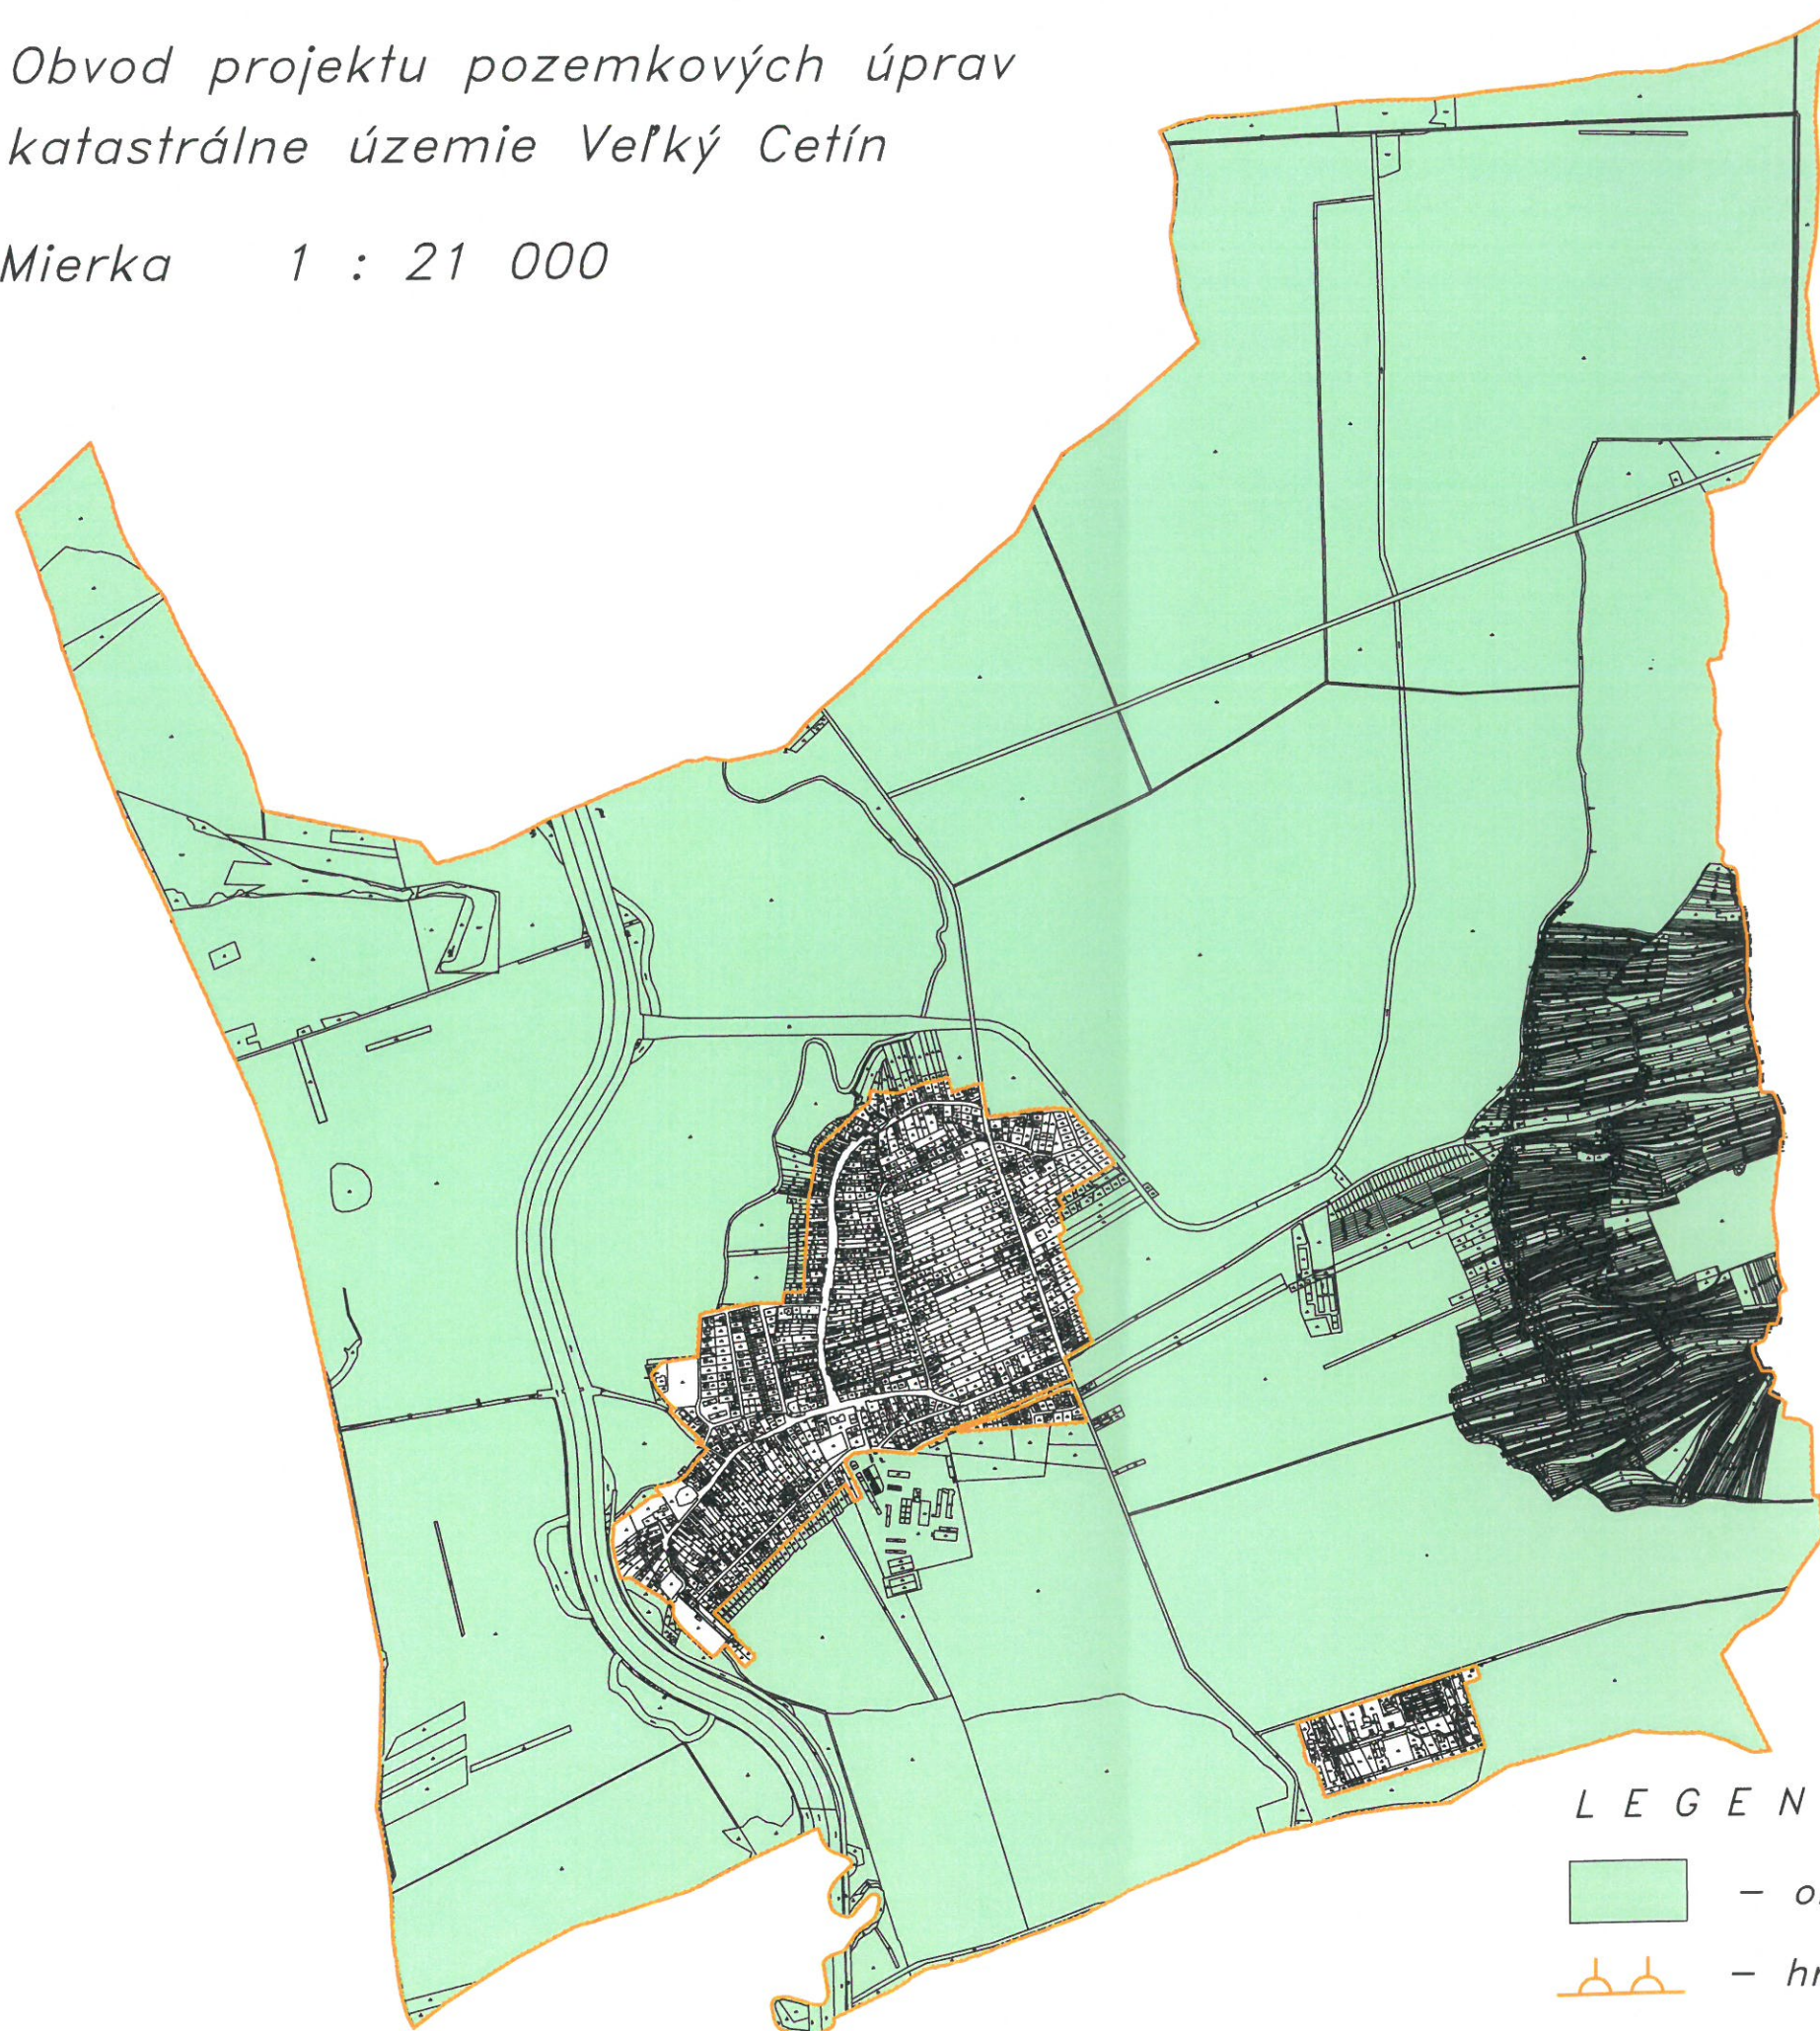

Obvod projektu pozemkových úprav
katastrálne územie Veľký Cetín

Mierka 1 : 21 000

LEGENDA :

-  - obvod PPÚ Veľký Cetín
-  - hranica obvodu PPÚ Veľký Cetín