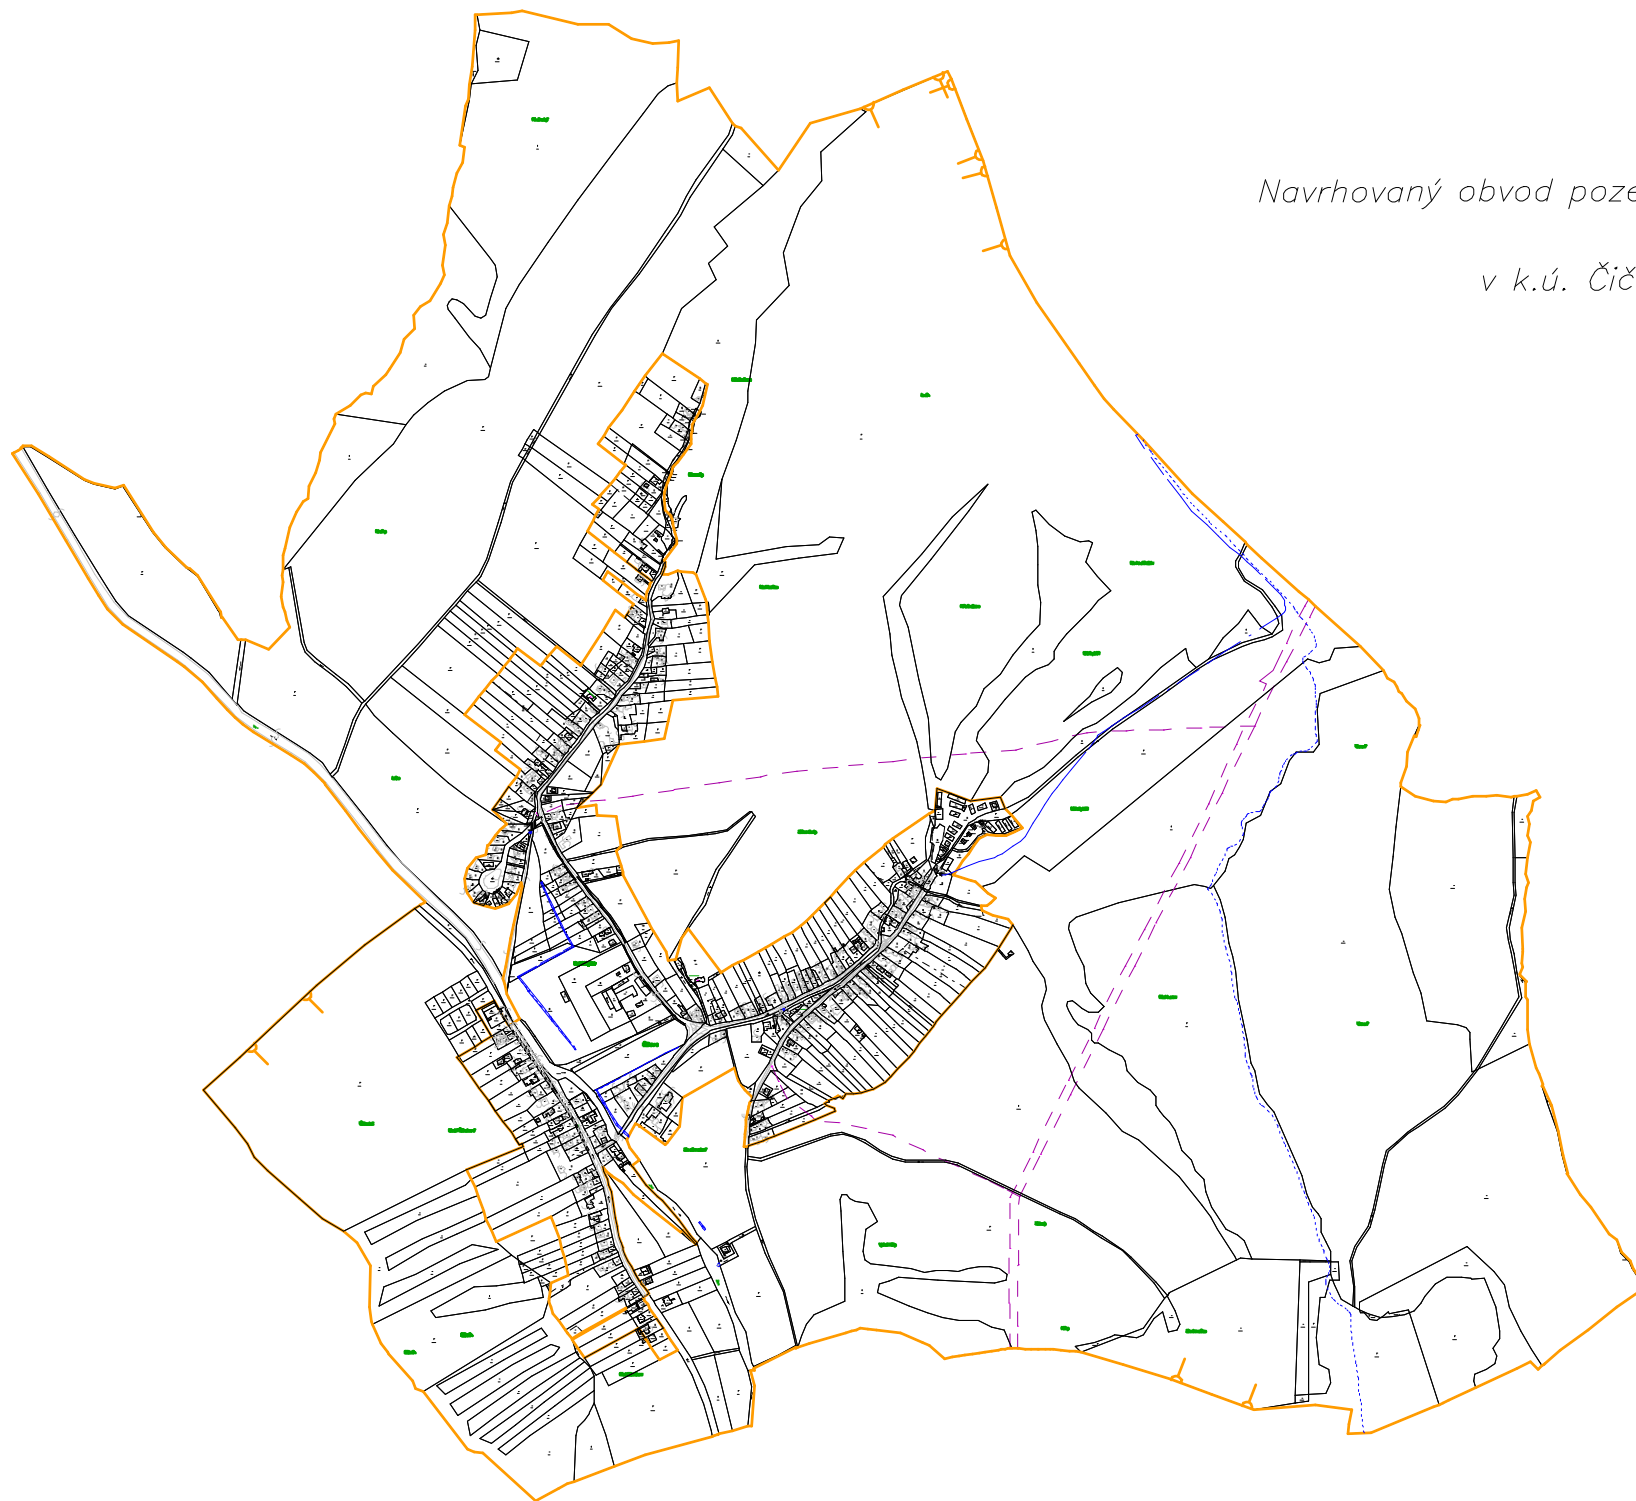

*Navrhovaný obvod pozemkových úprav*

*v k.ú. Čičava*

*Mierka 1: 15 000*