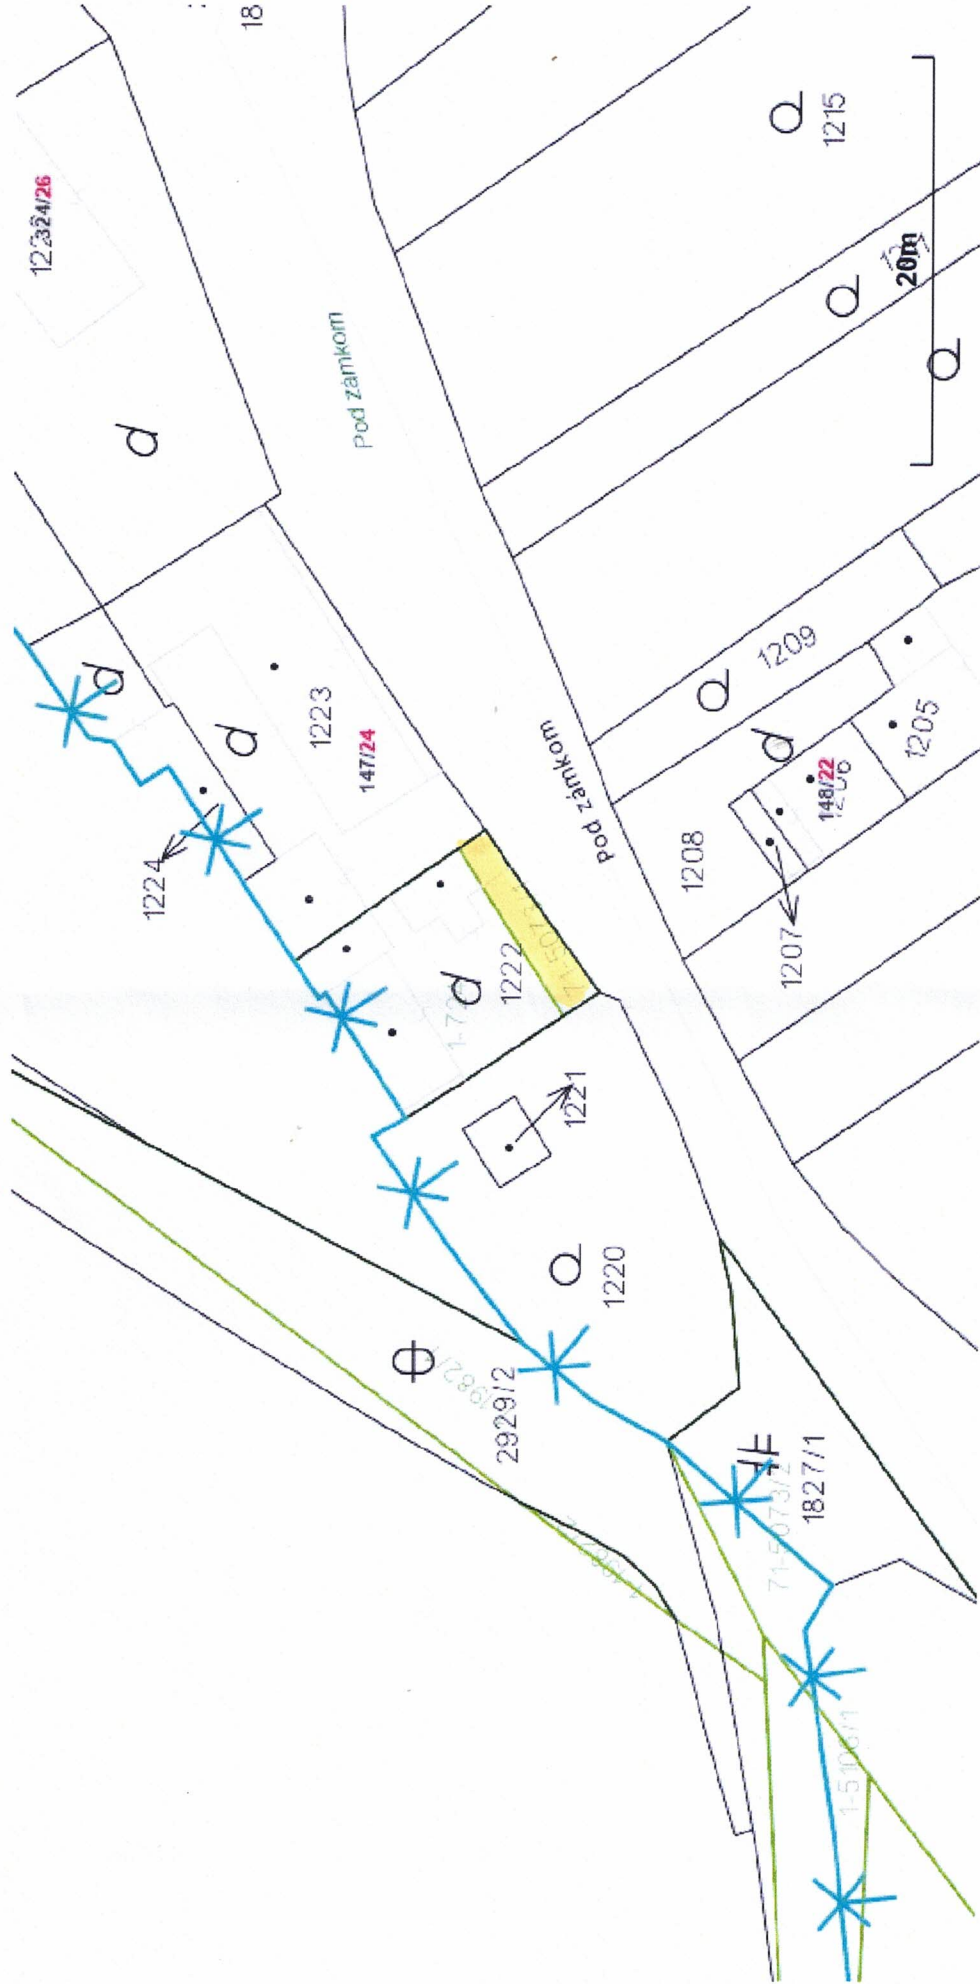

# Názov

Banskobystrický > Banská Bystrica > Slovenská Lupča > k.ú. Slovenská Lupča

Vytlačené z aplikácie MAPKA. Nepoužiteľné na právne úkony.

Meranie a grafické znázornenie je len informatívne a je nepoužiteľné na vytýčenie hraníc pozemkov a osadenie stavieb na pozemky. Vytýčenie hraníc pozemkov a osadenie stavieb na pozemky môže vykonať len odborné spôsobilá osoba.