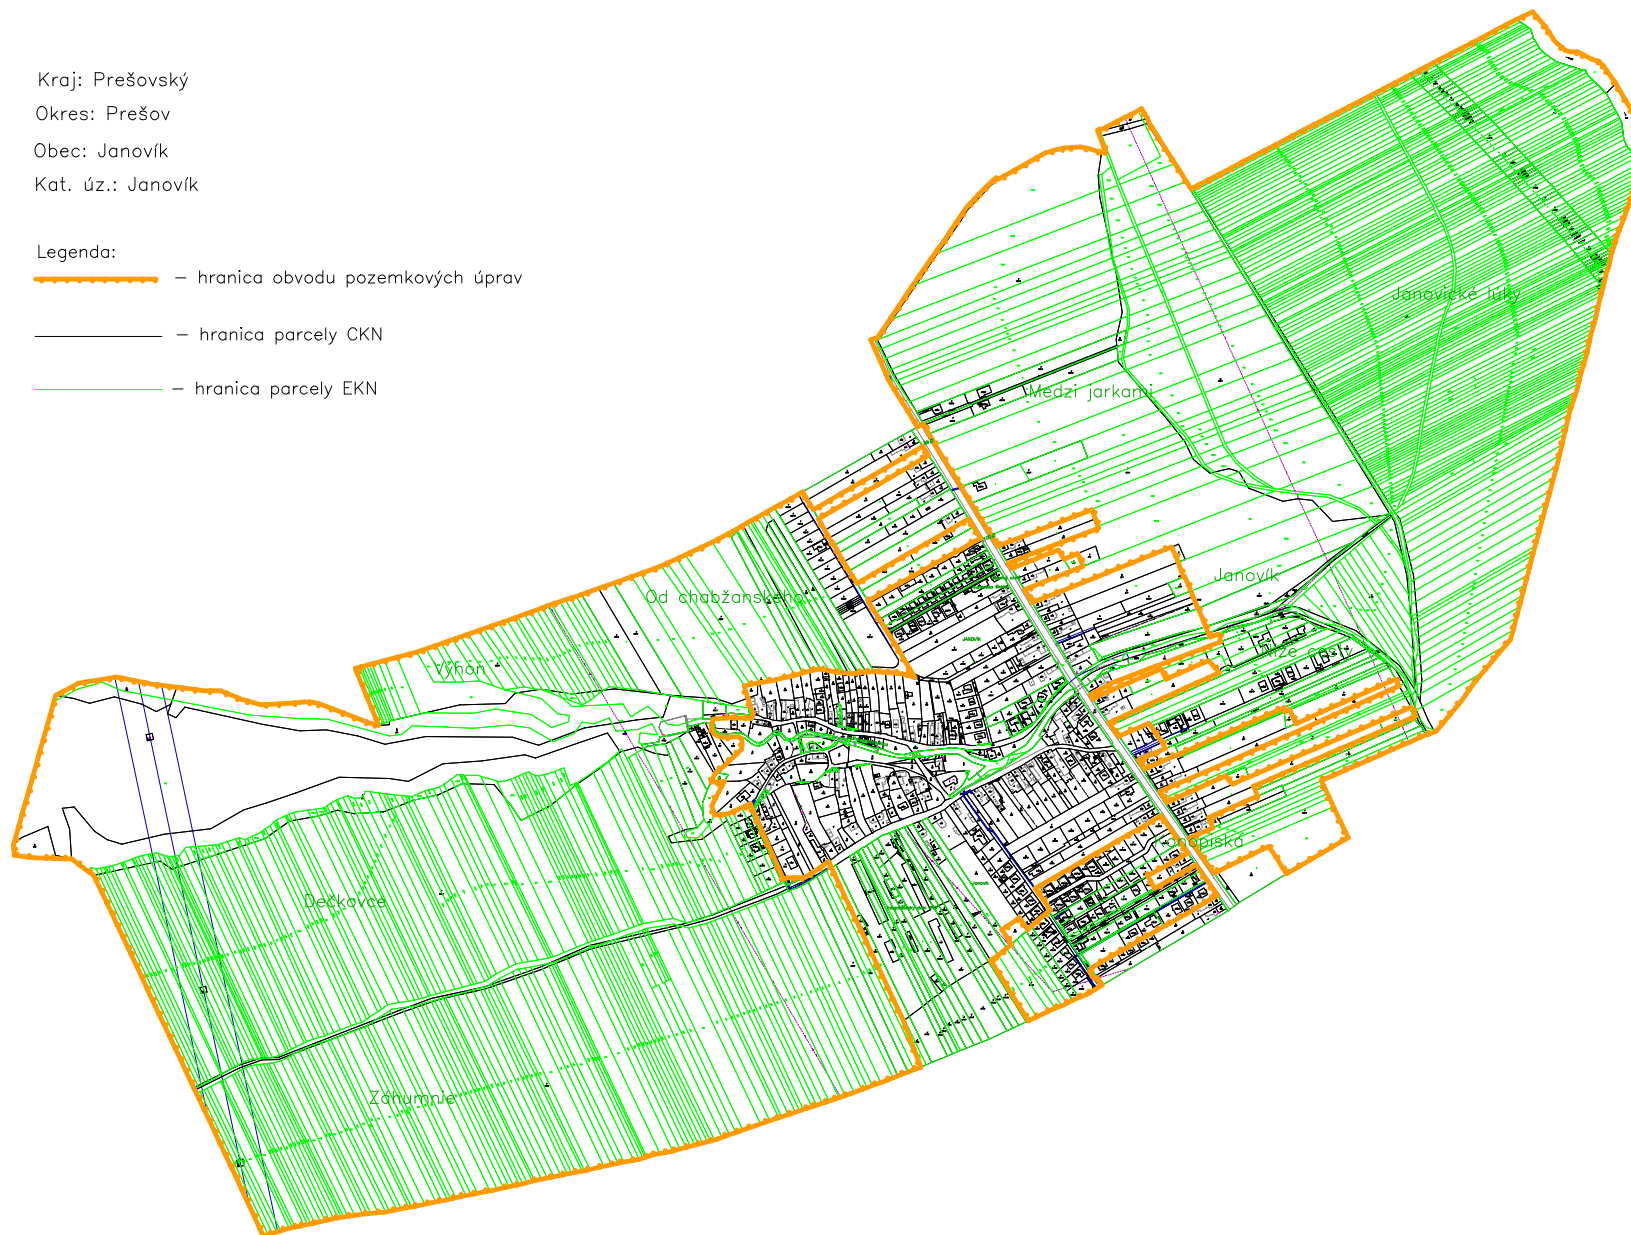

Obvod pozemkových úprav v katastrálnom území Janovík

Kraj: Prešovský
Okres: Prešov
Obec: Janovík
Kat. úz.: Janovík

Legenda:

— hranica obvodu pozemkových úprav

— hranica parcely CKN

— hranica parcely EKN

Mierka: 1:12000